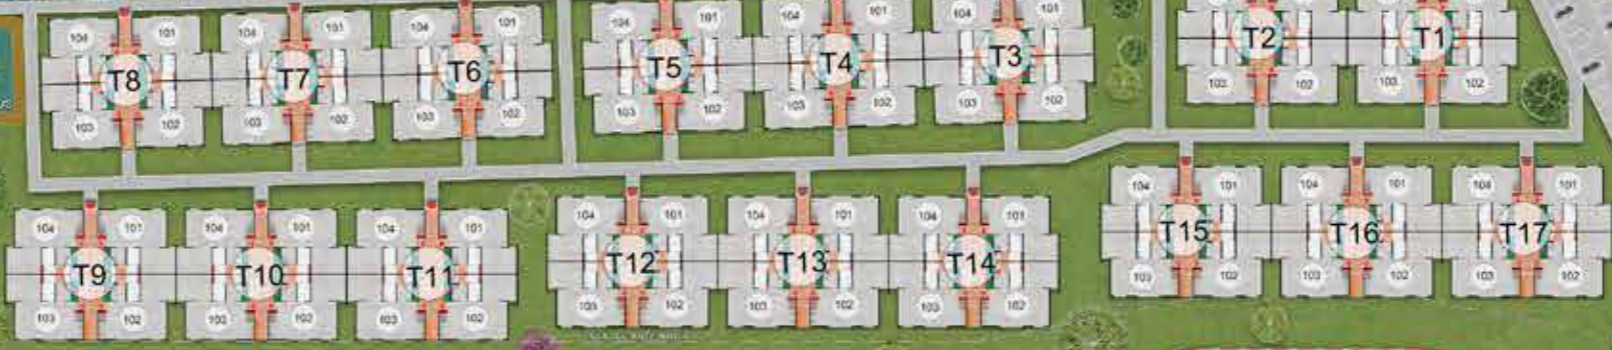

PLANO

Apartamento - Tipo 2 - Piso Tipo

Acceso Derecho

40,70 m²

Área Construida

37,35 m² Área privada

CONSTRUCTORA
BOLÍVAR

LOTE FUTURO DESARROLLO

CALE 60E

CALE 60G

LOTE FUTURO DESARROLLO

CARRERA 131

CONSTRUCTORA
BOLÍVAR

VÍA PANAMERICANA

UNIVERSIDAD ICESI

UNIVERSIDAD JAVERIANA